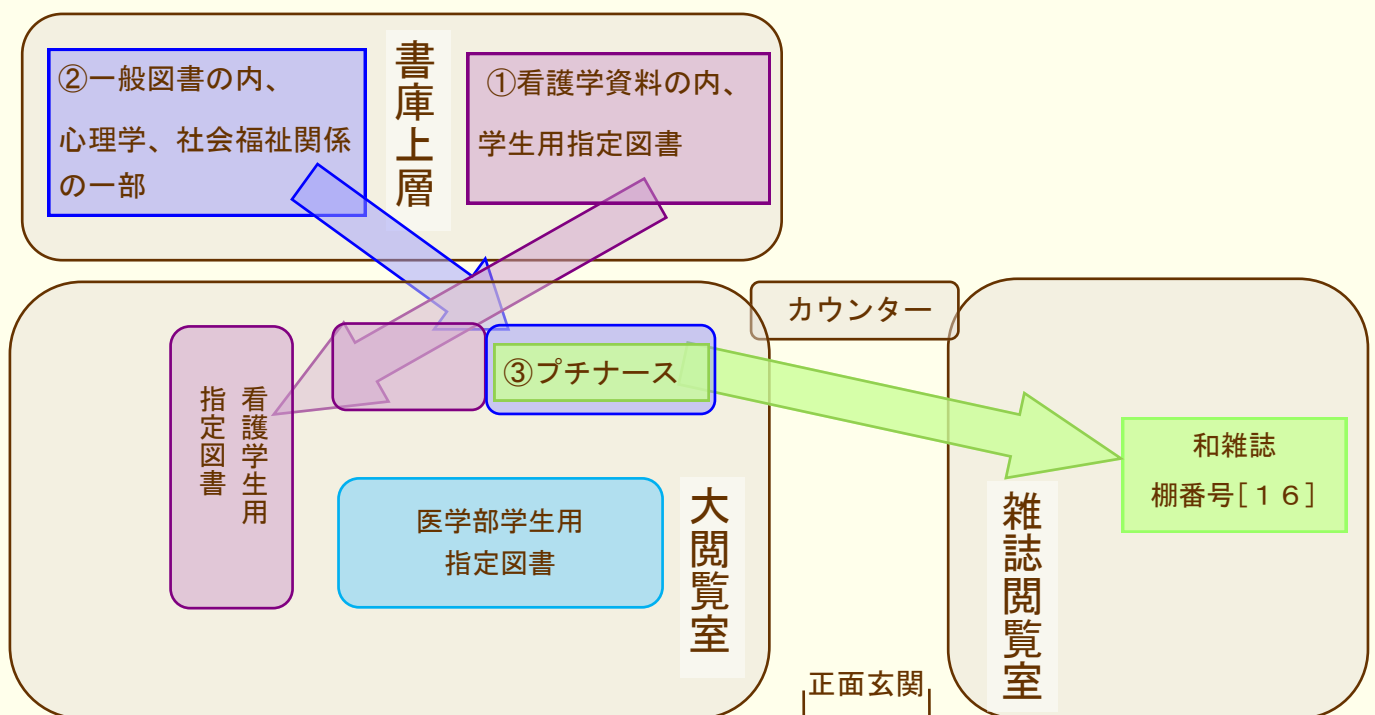

# KMU 図書館だより シトラス (Citrus)

-CONTENTS-

- ・図書のリ別置場所の変更
- ・先生からの推薦図書
- ・図書館員のおすすめ

## 図書の別置場所の変更

11月から一部の図書の別置場所が変更になりました。

対象図書/雑誌	変更前	変更後
①看護学生用指定図書	書庫上層に 入って右側の看護学資料	大閲覧室—看護学生用指定図書
②心理学、社会福祉関係 下記分類記号の一部 104、140番台、364、 364.4、369番台	書庫上層に 入って左側の一般図書	大閲覧室—NDC 心理学・ 社会福祉関係 (旧③プチナースの棚)
③看護学生向け学習誌 「プチナース」	大閲覧室—「プチナース」 コーナー	雑誌閲覧室—和 棚番[16]